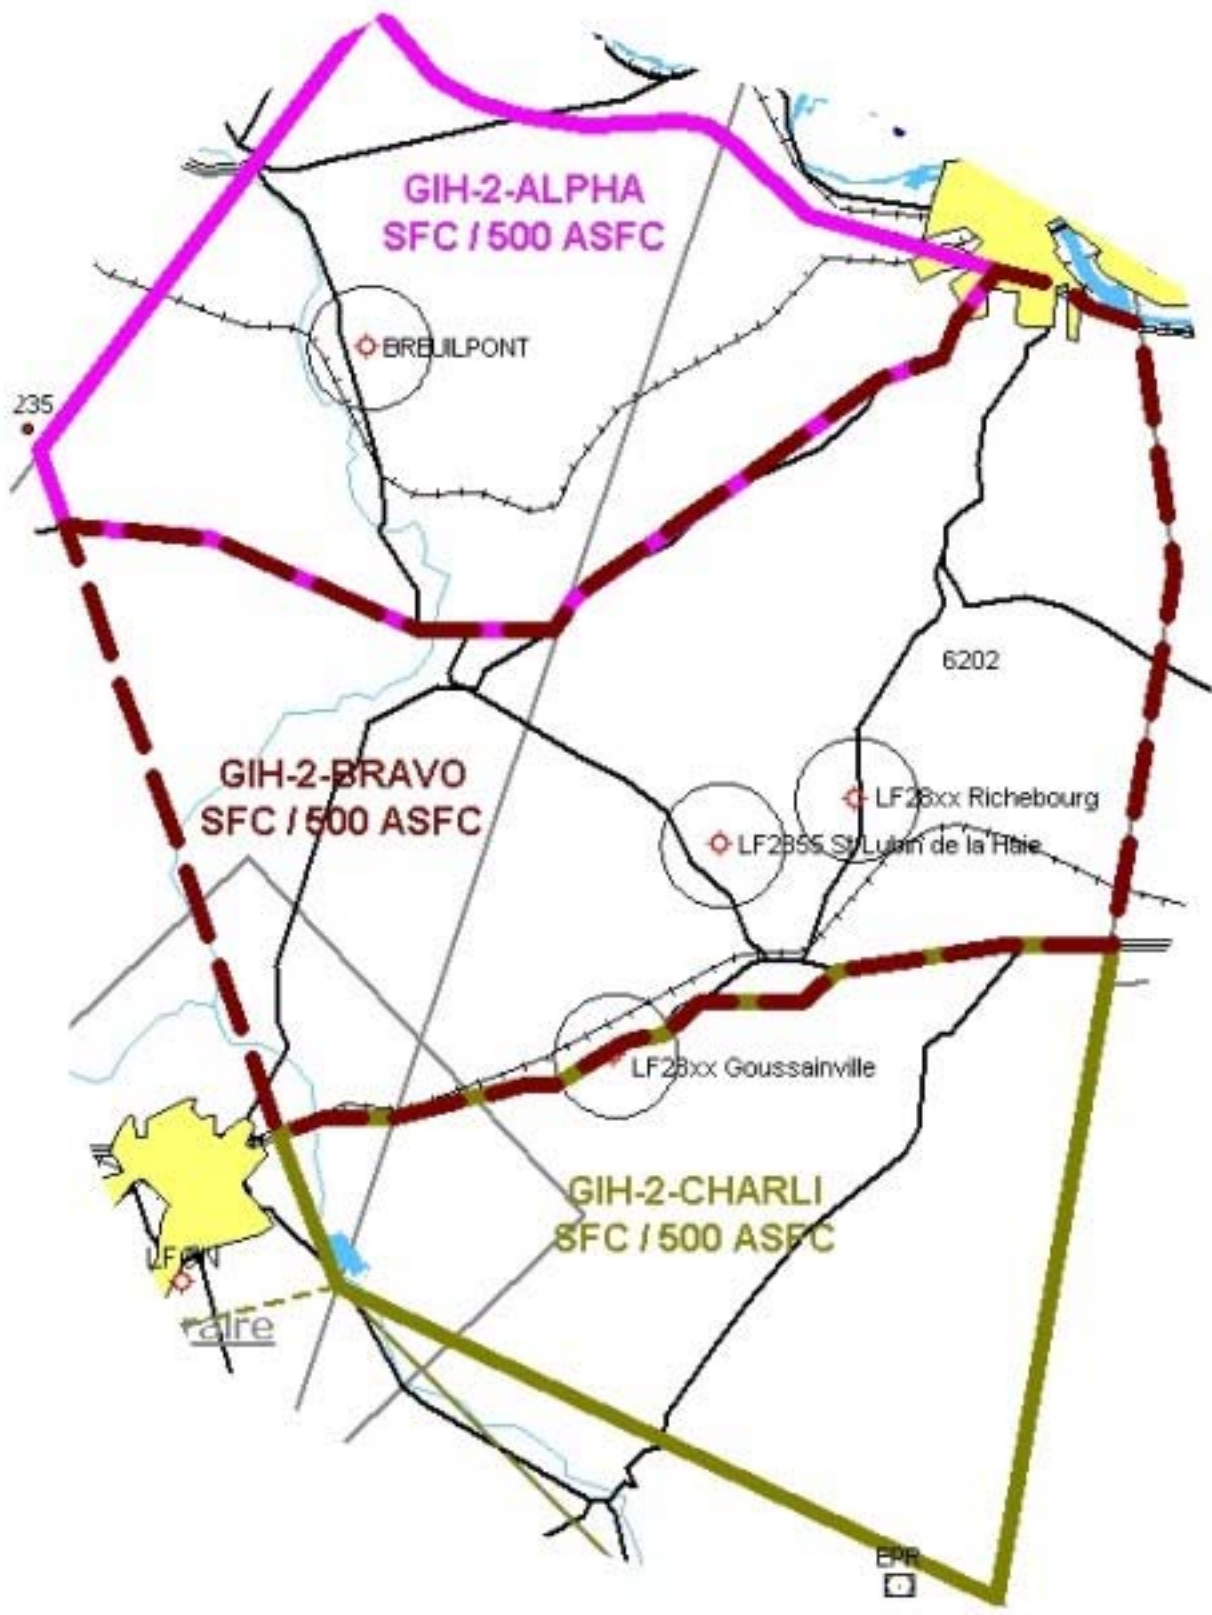

D 546
1000 ASFC
TRA PARIS-10
2500
2000

Toussus le Noble

LFPO
Paris Orly

R 132 A
500 ASFC

RAMBOUILLET
(D) RBT-114.7

Bruyères-le-C.
3800

LFLL
BAILLEAU
508
122.05

LF2830
Ecrosnes

LFLL
Bailleau Armenonville

LF2851
Houville La Branche

LF2854
La Saussaye

LFOX
Étampes Mondésir

LFFQ
La Ferté Alais

LFN7702
Orgenoy

LF9151
Genevrelle à Maisse

LFFB
Buno Bonnevaux

PITHIVIERS
PTV 116.5

CTR EVREUX 1500
118.12

TMA EVREUX-1
FL 045
1500
118.12
565

LFFD
St André de l'Eure

LF2855
La maison des pionniers

LF
Beyr

LFON
Dreux Vernouillet

TMA PARIS 8
+
3500