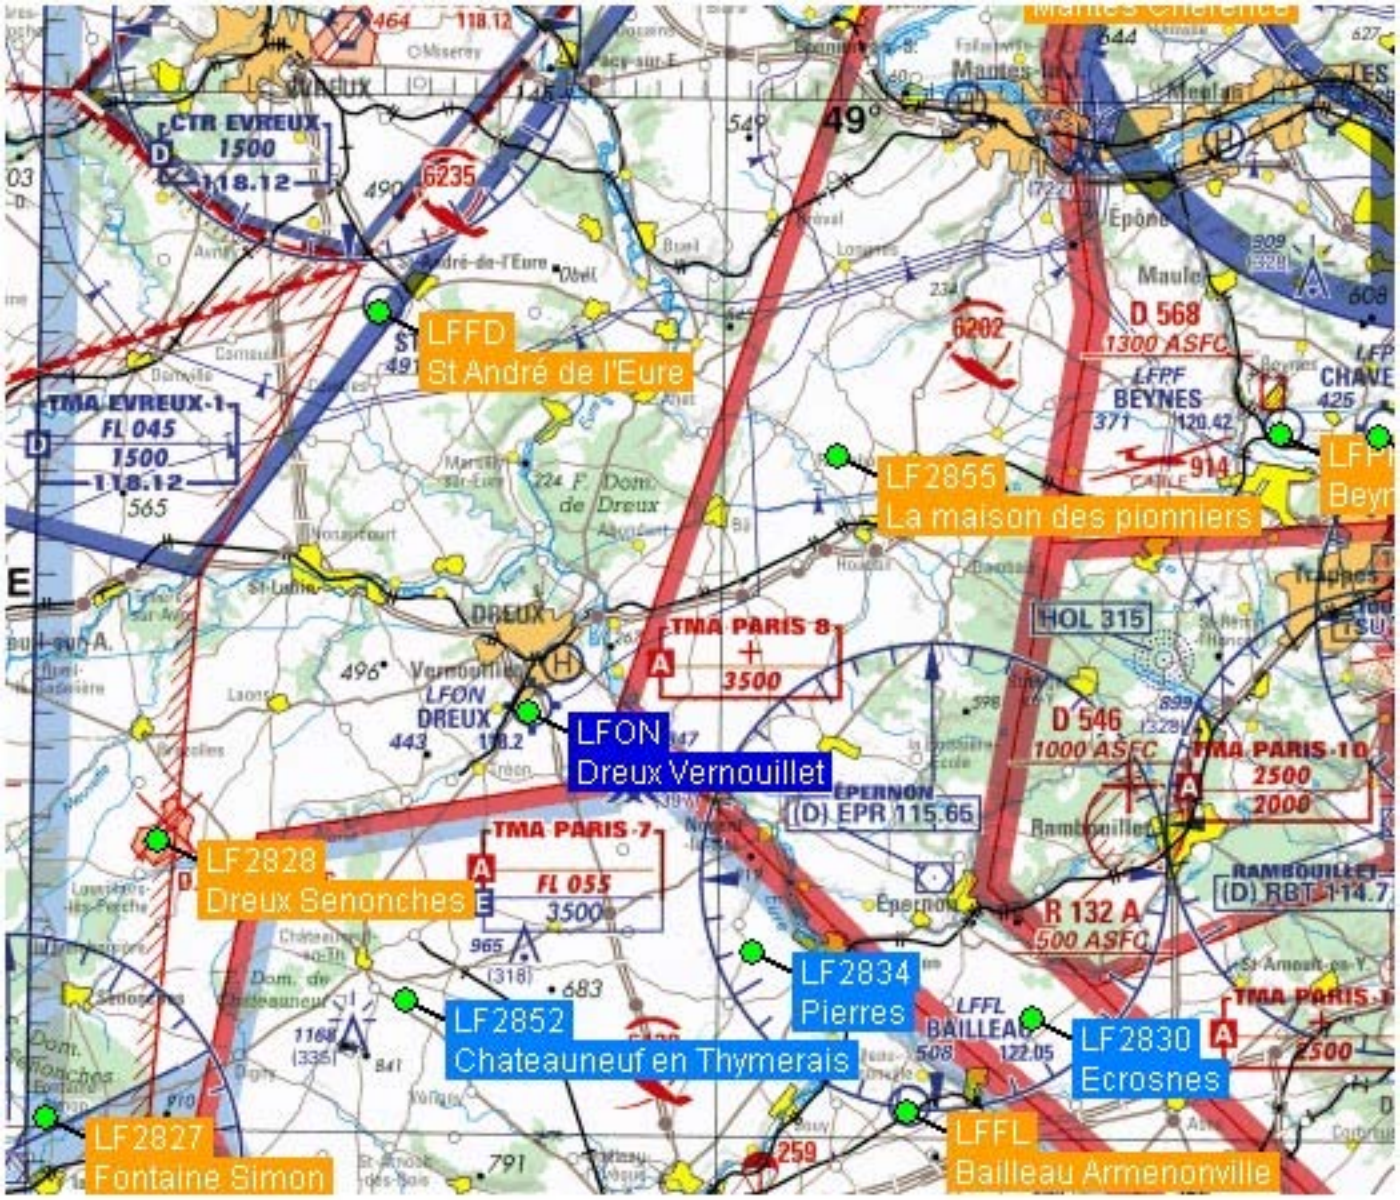

PITHIVIERS
PTV 116.5

CTR EVREUX 1500
118.12

TMA EVREUX-1
FL 045
1500
118.12
565

LFFD
St André de l'Eure

LF2855
La maison des pionniers

LF
Beyr

LFON
Dreux Vernouillet

TMA PARIS 8
+
3500

HOL 315

D 546
1000 ASFC
TMA PARIS-10
2500
2000

LF2828
Dreux Senonches

TMA PARIS-7
FL 055
3500

EPERNON
(D) EPR 115.66

R 132 A
500 ASFC
RAMBOUILLET
(D) RBT 114.7

LF2827
Fontaine Simon

LF2852
Chateaufort en Thymerais